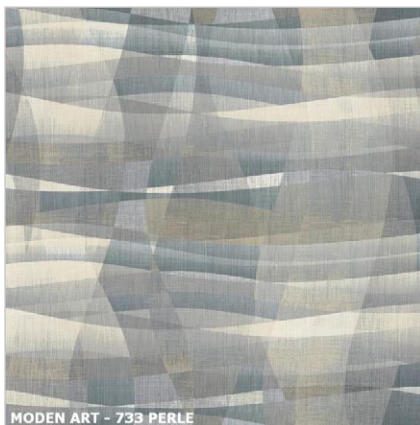

ZEN - 346 BONBON

ZEN - 346 BONBON

MODERN ART - 733 PERLE

11128  
SPRING - 312 CORAIL

SPRING - 440 CIEL

SPRING - 540 AMANDE

**LOTUS\_333\_AUBERGINE**

**LOTUS-710 NOIR**

**LOTUS-740 TAUPE**

**MODERN ART - 733 PERLE**