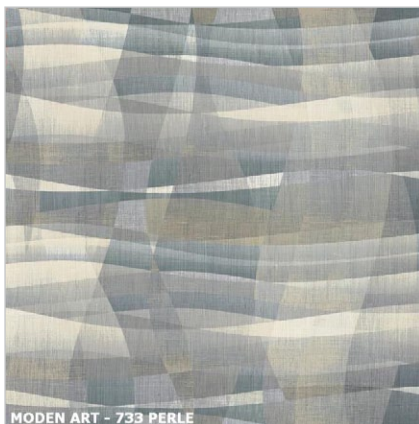

ZEN - 346 BONBON

ZEN - 346 BONBON

MODERN ART - 733 PERLE

SPRING - 312 CORAIL

SPRING - 440 CIEL

SPRING - 540 AMANDE

LOTUS_333_AUBERGINE

LOTUS-710 NOIR

LOTUS-740 TAUPE

MODERN ART - 733 PERLE